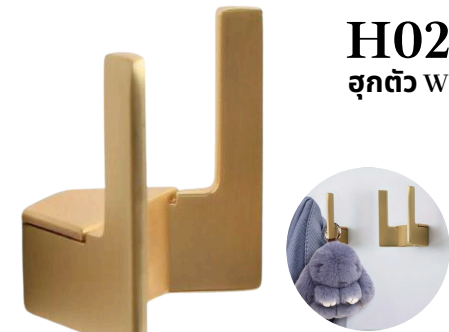

H01
ฮุกตัว I

ฮุกตะขอแขวนเสื้อผ้าติดผนัง
รูปตัว I สีทองด้าน

I - Wall Hook Hanger

MATERIAL: SUS201

SIZE: กว้าง 5 สูง 5.2 ลึก 3 ซม.

วิธี EDP

219 บาท/ชิ้น

H02
ฮุกตัว W

ฮุกตะขอแขวนเสื้อผ้าติดผนัง
รูปตัว W สีทองด้าน

W - Wall Hook Hanger

MATERIAL: ZINC ALLOY

SIZE: กว้าง 5 สูง 5 ลึก 3.3 ซม.

วิธี EDP

229 บาท/ชิ้น

H03
ฮุกตัว J

ฮุกตะขอแขวนเสื้อผ้าติดผนัง
รูปตัว J สีทองด้าน

J - Wall Hook Hanger

MATERIAL: ALUMINIUM ALLOY

SIZE: กว้าง 7 สูง 11.8 ลึก 4.3 ซม.

วิธี EDP

229 บาท/ชิ้น

H04
ฮุกกลม

ฮุกตะขอแขวนเสื้อผ้าติดผนัง
ทรงกลม สีทองด้าน

Circle Wall Hook Hanger

MATERIAL: ZINC ALLOY

SIZE: กว้าง 3.6 สูง 3.6 ลึก 2.6 ซม.

วิธี EDP

329 บาท/ชิ้น

H05
ฮุกสามเหลี่ยม

ฮุกตะขอแขวนเสื้อผ้าติดผนัง
ทรงสามเหลี่ยม สีทองเงา

Triangle Wall Hook Hanger

MATERIAL: ZINC ALLOY