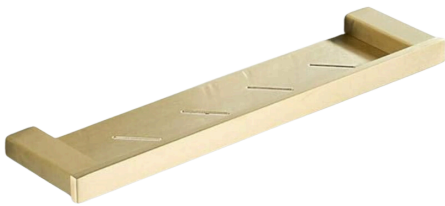

1,590 บาท/ชิ้น

BS02

ราวมือจับตัววีกันลื่นในห้องน้ำ
สีทองด้าน

Grab Bar
MATERIAL: SUS304
SIZE: กว้าง 30 สูง 0 ลึก 0 ซม.

1,590 บาท/ชิ้น

ชั้นวางของที่ใส่สบู่ ห้องน้ำ ห้องครัว

วิธี EDP คือ กระบวนการเคลือบสีด้วยระบบไฟฟ้า (Electroplating)

BS22

ชั้นวางตะแกรงสามเหลี่ยมเข้ามุม
ติดผนังในห้องน้ำ สีดำ

Triangle Bathroom Shelf Wall-mounted

MATERIAL: SUS304

SIZE: กว้าง 32.5 สูง 3 ลึก 22 ซม.

890 บาท/ชิ้น

BS23

ชั้นวางตะแกรงสามเหลี่ยมเข้ามุม
ติดผนังในห้องน้ำ สีเงิน

Triangle Bathroom Shelf Wall-mounted

MATERIAL: SUS304

SIZE: กว้าง 32.5 สูง 3 ลึก 22 ซม.

790 บาท/ชิ้น

BS24

ชั้นวางตะแกรงสี่เหลี่ยมติดผนัง
ในห้องน้ำ สีทองด้าน

square Bathroom Shelf Wall-mounted

MATERIAL: SUS304