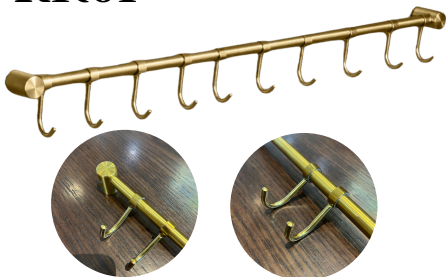

PP04

**ฮุกแขวนของติดผนัง
เกจวัดลม**

Hook Shelf Gauge
MATERIAL: IRON
SIZE: กว้าง 9.8 สูง 12 ตัวของสูง 7.5 ซม.

175 บาท/ชิ้น

ราวแขวนผ้า ราวแขวนของ ราวจับกันลื่น

วิธี EDP คือ กระบวนการเคลือบสีด้วยระบบไฟฟ้า (Electroplating)

064-363-4334
@kannitie

TB01

ราวแขวนผ้าสีทองด้าน
ติดตั้งในห้องน้ำ

Towel Bar
MATERIAL: SUS304
SIZE: กว้าง 8 ยาว 70 สูง 8 ซม.

1,290 บาท/ชิ้น

TB02

ราวแขวนผ้าพร้อมตะขอ
แขวนในห้องน้ำสีดำ

Towel bar with hook
MATERIAL: SUS304
SIZE: กว้าง 60 สูง 3 ลึก 7.5 ซม.

1,290 บาท/ชิ้น

TB21

ชั้นวางแขวนผ้าอเนกประสงค์
ติดตั้งสีด้าทอง

Multipurpose shelf
MATERIAL: SUS304
SIZE: กว้าง 32.5 สูง 3 ลึก 22 ซม.

2,990 บาท/ชิ้น

KR01

ราวแขวนอุปกรณ์ครัว
ฮุกตะขอตัวเอสสีทองด้าน

Kitchen hanging rail
MATERIAL: SUS304
SIZE: กว้าง 80 สูง 2 ลึก 3.5 ซม.

990 บาท/ชิ้น

KR02

ราวแขวนอุปกรณ์ครัว
ฮุกตะขอตัวเอสสีดำ

Kitchen hanging rail
MATERIAL: SUS304
SIZE: กว้าง 80 สูง 2 ลึก 3.5 ซม.

790 บาท/ชิ้น

BS01

ราวมือจับตรงกันลื่นในห้องน้ำ
สีทองด้าน

Grab Bar
MATERIAL: SUS304
SIZE: กว้าง 70 สูง 0 ลึก 0 ซม.