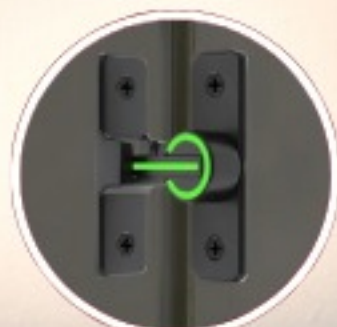

590 บาท

พร้อมส่ง !!

DH02 VELIDS เวลิด

Door Handle
มือจับล็อกประตู
กลอนแยก
มือจับขนาด 13 ซม.
อลูมิเนียมอัลลอยด์

550 บาท

พร้อมส่ง !!

DH03 VELIDS เวลิด

Door Handle
มือจับก้านโยก
ที่ล็อกในตัว
มือจับขนาด 12 ซม.
สแตนเลส

560 บาท

พร้อมส่ง !!

DH04 VELIDS เวลิด

Door Handle
มือจับประตู
บานเลื่อน
มือจับขนาด 30 ซม.
สแตนเลส 304

590 บาท

พร้อมส่ง !!

DH05 VELIDS เวลิด

Door Handle
สลักกลอนล็อก
ประตูเรื่องแสง
ขนาด 2.5*8 ซม.
zinc alloy

390 บาท

พร้อมส่ง !!

DH06 VELIDS เวลิด

Door Handle
สลักกลอนล็อก
ประตูสีทองด้าน
ขนาด 2.5*8 ซม.
zinc alloy

369 บาท

พร้อมส่ง !!