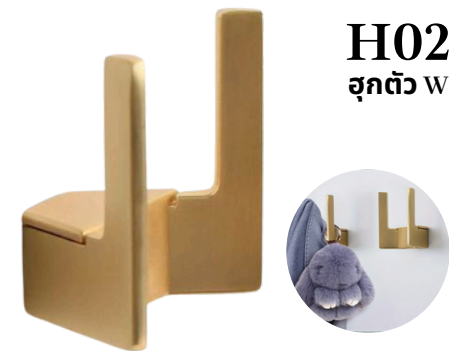

# Alphabet Minimal Wall Hook Hanger

064-363-4334  
@kannitie

วิธี EDP คือ กระบวนการเคลือบสีด้วยระบบไฟฟ้า (Electroplating)

**H01**  
ฮุกตัว I

ฮุกตะขอแขวนเสื้อผ้าติดผนัง  
รูปตัว I สีทองด้าน

I - Wall Hook Hanger

MATERIAL: SUS201

SIZE: กว้าง 5 สูง 5.2 ลึก 3 ซม.

วิธี EDP

219 บาท/ชิ้น

**H02**  
ฮุกตัว W

ฮุกตะขอแขวนเสื้อผ้าติดผนัง  
รูปตัว W สีทองด้าน

W - Wall Hook Hanger

MATERIAL: ZINC ALLOY

SIZE: กว้าง 5 สูง 5 ลึก 3.3 ซม.

วิธี EDP

229 บาท/ชิ้น

**H03**  
ฮุกตัว J

ฮุกตะขอแขวนเสื้อผ้าติดผนัง  
รูปตัว J สีทองด้าน

J - Wall Hook Hanger

MATERIAL: ALUMINIUM ALLOY

SIZE: กว้าง 7 สูง 11.8 ลึก 4.3 ซม.

วิธี EDP

229 บาท/ชิ้น

**H04**  
ฮุกกลม

ฮุกตะขอแขวนเสื้อผ้าติดผนัง  
ทรงกลม สีทองด้าน

Circle Wall Hook Hanger

MATERIAL: ZINC ALLOY

SIZE: กว้าง 3.6 สูง 3.6 ลึก 2.6 ซม.

วิธี EDP