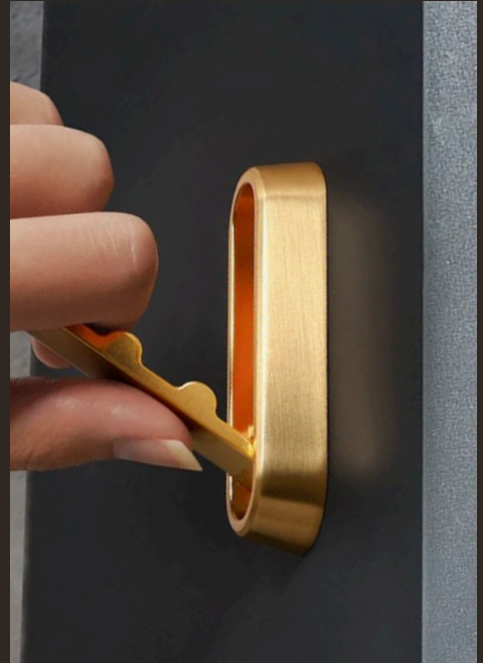

**H06**  
ฮุกตัว L

ฮุกตะขอแขวนเสื้อผ้าติดผนัง  
สแตนเลสรูปตัว L สีทองด้าน

L - Wall Hook Hanger

MATERIAL: SUS304

SIZE: กว้าง 3 สูง 5.7 ลึก 4 ซม.

วิธี EDP

690 บาท/ชิ้น

**H07**  
ฮุกเหลี่ยม  
ซ่อนพับได้

ฮุกตะขอแขวนเสื้อผ้าติดผนัง  
ทรงเหลี่ยมซ่อนพับได้ สีเทาดำ

Square Hidden Wall Hook Hanger

MATERIAL: ZINC ALLOY

SIZE: กว้าง 2 สูง 7 ลึก 5 ซม.

วิธี EDP

329 บาท/ชิ้น

**H08**  
ฮุกโค้งมน  
ซ่อนพับได้

ฮุกตะขอแขวนเสื้อผ้าติดผนัง  
ทรงโค้งมนซ่อนพับได้ สีทองด้าน

Round Hidden Wall Hook Hanger

MATERIAL: ZINC ALLOY

SIZE: กว้าง 2 สูง 7.4 ลึก 5 ซม.

วิธี EDP

329 บาท/ชิ้น

# Animal Wall Hook Hanger

วิธี EDP คือ กระบวนการเคลือบสีด้วยระบบไฟฟ้า (Electroplating)

**H31A**  
ฮุกเขากวาง

ฮุกตะขอแขวนเสื้อผ้าติดผนัง  
รูปเขากวาง สีทองด้าน

Dear Horn Wall Hook Hanger  
MATERIAL: ZINC ALLOY  
SIZE: กว้าง 7.7 สูง 7.3 ลึก 4.3 ซม.  
วิธี EDP