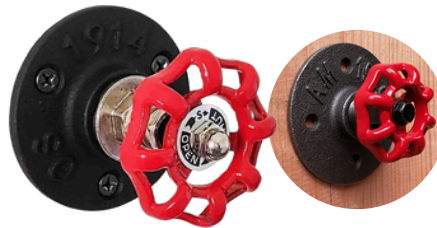

Swan Wall Hook Hanger  
MATERIAL: ZINC ALLOY  
SIZE: กว้าง 3.3 สูง 13.5 ลึก 4.8 ซม.  
วิธี EDP

390 บาท/ชิ้น

**H33**  
ฮุกแมลงปอ

ฮุกตะขอแขวนเสื้อผ้าติดผนัง  
รูปแมลงปอ สีทองเงา

Dragonfly Wall Hook Hanger  
MATERIAL: ZINC ALLOY  
SIZE: กว้าง 7.9 ซม. \* สูง 6.1 ซม.  
วิธี EDP

**690 บาท/ชิ้น**

**PP01**

**ฮุกแขวนของติดผนัง  
หัวก๊อกสีเงิน**

Hook Shelf Tap  
MATERIAL: IRON  
SIZE: กว้าง 9 สูง 9.5 แผ่นหน้าแปน 7 ซม.

**135 บาท/ชิ้น**

**PP02**

**ฮุกแขวนของติดผนัง  
หัวก๊อกสีดำ**

Hook Shelf Tap  
MATERIAL: IRON  
SIZE: กว้าง 9 สูง 9.5 แผ่นหน้าแปน 7 ซม.

**159 บาท/ชิ้น**

**PP03**

**ฮุกแขวนของติดผนัง  
หัววาล์วสีแดง**

Hook Shelf Valve  
MATERIAL: IRON  
SIZE: กว้าง 7 สูง 6 ขนาดหัววาล์ว 5.5 ซม.

**169 บาท/ชิ้น**

**PP04**

**ฮุกแขวนของติดผนัง  
เกจ์วัดลม**

Hook Shelf Gauge  
MATERIAL: IRON  
SIZE: กว้าง 9.8 สูง 12 ตัวของสูง 7.5 ซม.